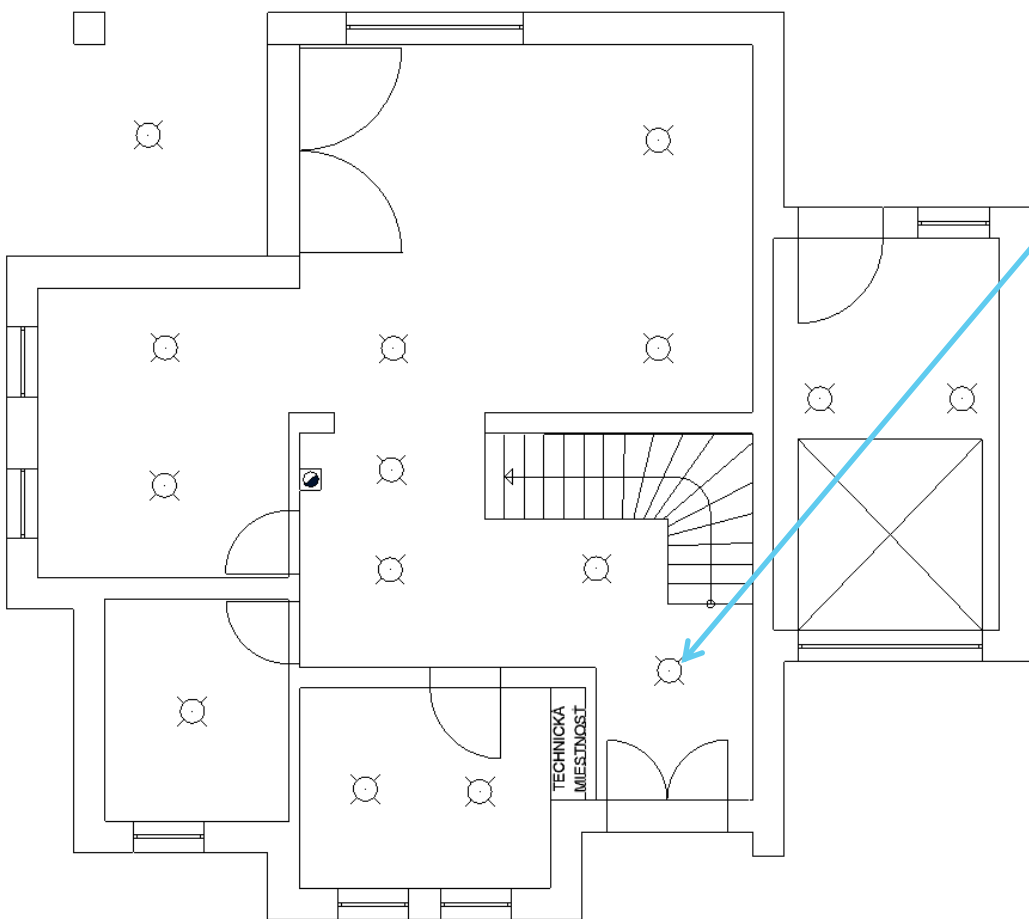

OSVETLENIE

- -Automatické zapnutie keď vojdem
- -Prepojenie s budíkom
- -Stlmenie svetla
- -Možnosť vybrať si farbu svetla
- -Napojenie na Loxone
- -Prepojenie cez mobil