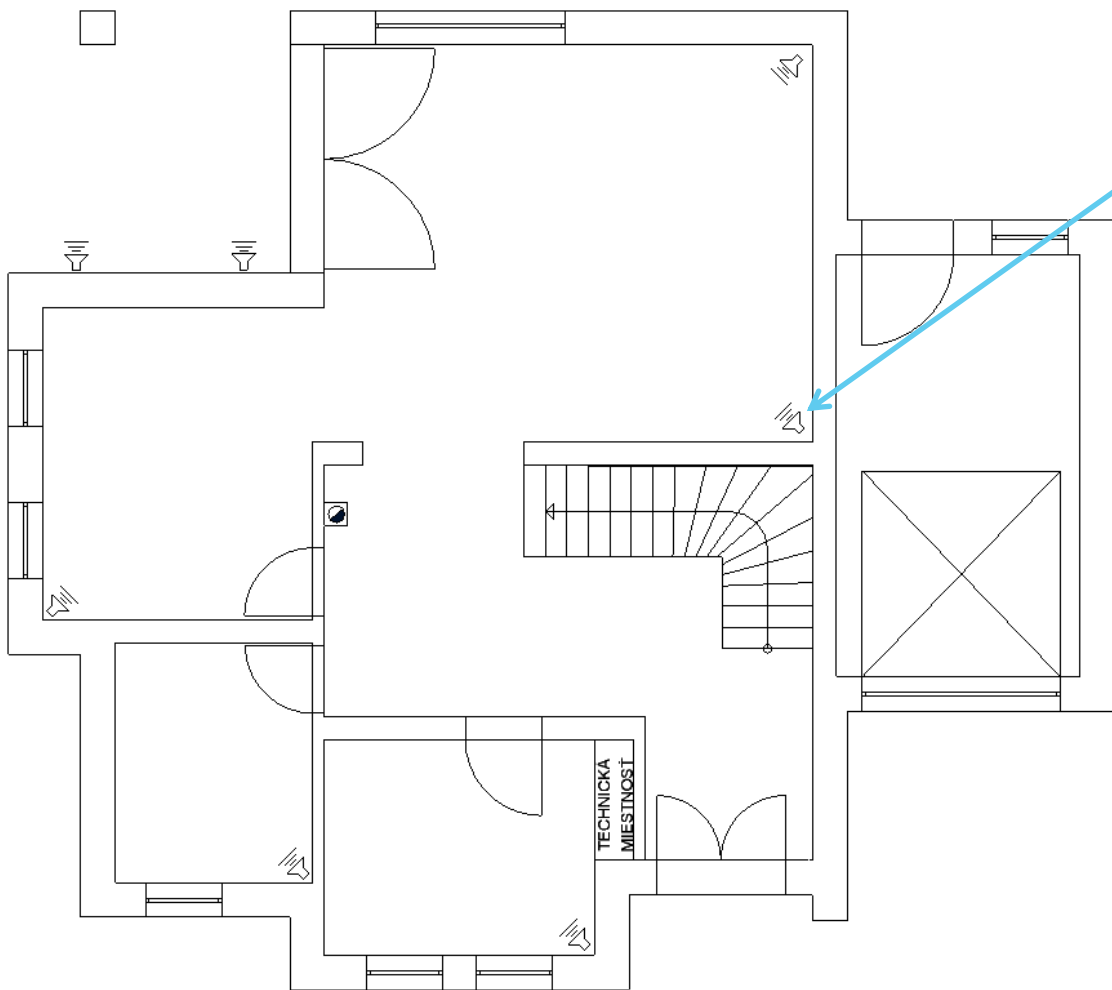

ZVUK

- -Napojenie na rádio
- -Napojenie na Sptify
- -Prepojenie s budíkom
- -Napojenie na Loxone
- -Prepojenie cez mobil