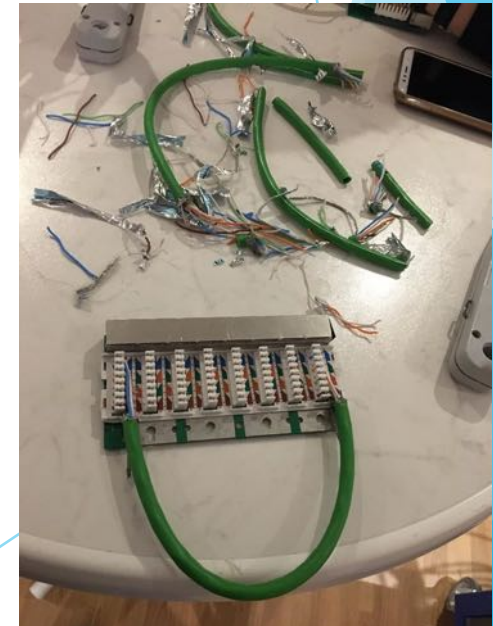

- ▶ Druhý týždeň sme riešili Filius a elektroinštaláciu
- ▶ Filius program na prepájanie zariadení

ELEKTROINŠTALÁCIE

- ▶ Naučili sme sa prepájať jednotlivé zariadenia kabelážou

LOXONE

- ▶ Program cez, ktorý funguje Smart Home
- ▶ Programovanie ovládanie dverí, okien, osvetlenia, kamery