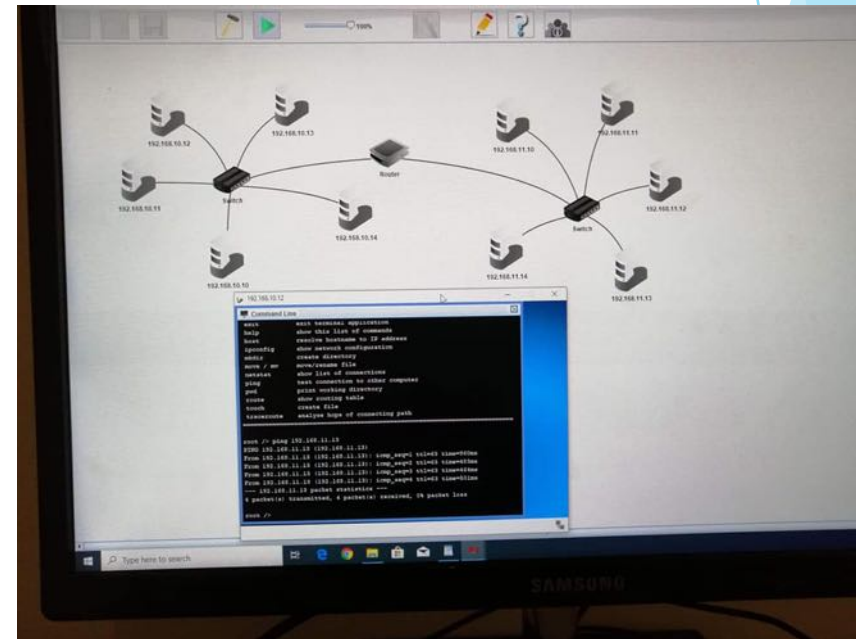

VÝLETY

► Berlín

▶ Drážďany

▶ Futbaloví zápas Lipsko vs. Hoffenheim.

PRAX

AutoCAD

- ▶ Prvý týždeň sme sa učili pracovať v programe AutoCAD
- ▶ AutoCAD je software na projektovanie a konštruovani

FILIUS

- ▶ Druhý týždeň sme riešili Filius a elektroinštaláciu
- ▶ Filius program na prepájanie zariadení

ELEKTROINŠTALÁCIE

- ▶ Naučili sme sa prepájať jednotlivé zariadenia kabelážou

LOXONE

- ▶ Program cez, ktorý funguje Smart Home
- ▶ Programovanie ovládanie dverí, okien, osvetlenia, kamery

RIADENIE DOMOVEJ AUTOMATIZÁCIE A ZABEZPEČENIA SMART HOME RIEŠENIA

PROJEKTOVÝ VÝSTUP

Rozšírenie LOXONE

Rozširovanie obvodov tvorí základ technológie Loxone Tree a integrácie zariadení do inteligentných domov

LOXONE Miniserver

Špičkový nástroj pre automatizáciu inteligentných domácností, komerčných nehnuteľností a špeciálnych aplikácií.

PRÍSTUP

1. Elektronický čip na okná a dvere ovláda:

- ▶ - Otváranie dverí a okien na diaľku
- ▶ - Prepojenie s alarmom
- ▶ - Zvonček s kamerou
- ▶ - Otváranie dverí na kód
- ▶ - iButon
- ▶ - Napojenie na Loxone
- ▶ - Prepojenie na mobil