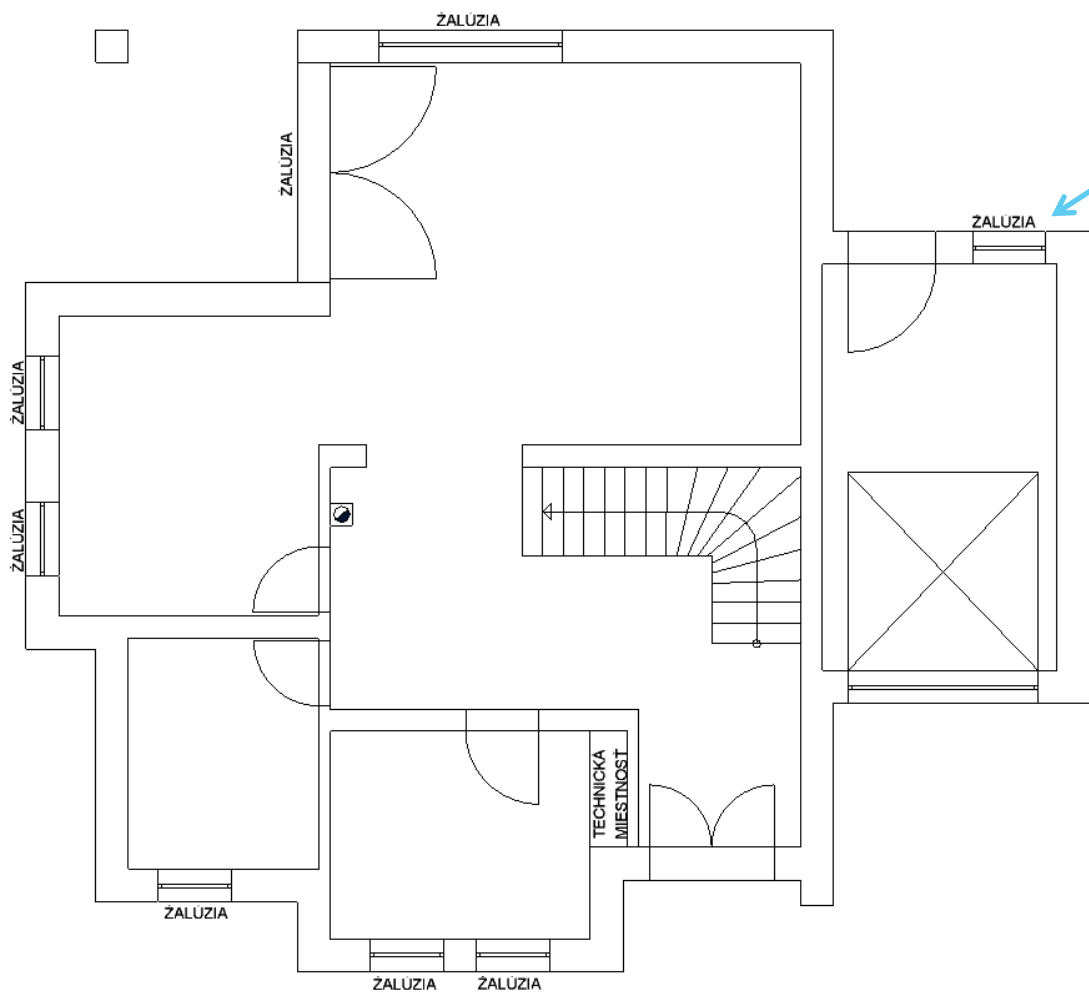

TIENENIE

- -Automatické spúšťanie žalúzií
- -Prepojenie s budíkom
- -Prepojenie s teplomerom
- -Prepojenie s Loxone
- -Možnosť kontrolovania cez mobil