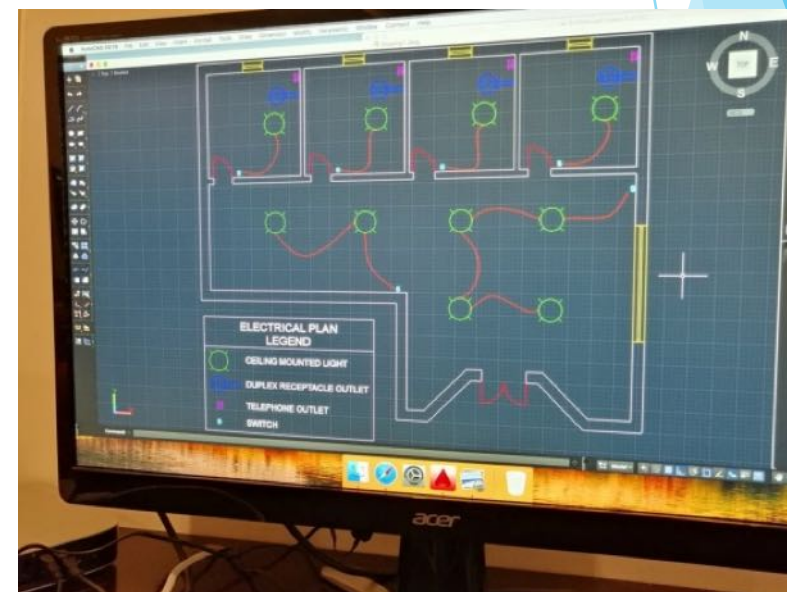

AutoCAD

- Prvý týždeň sme sa učili pracovať v programe AutoCAD
- AutoCAD je software na projektovanie a konštruovani