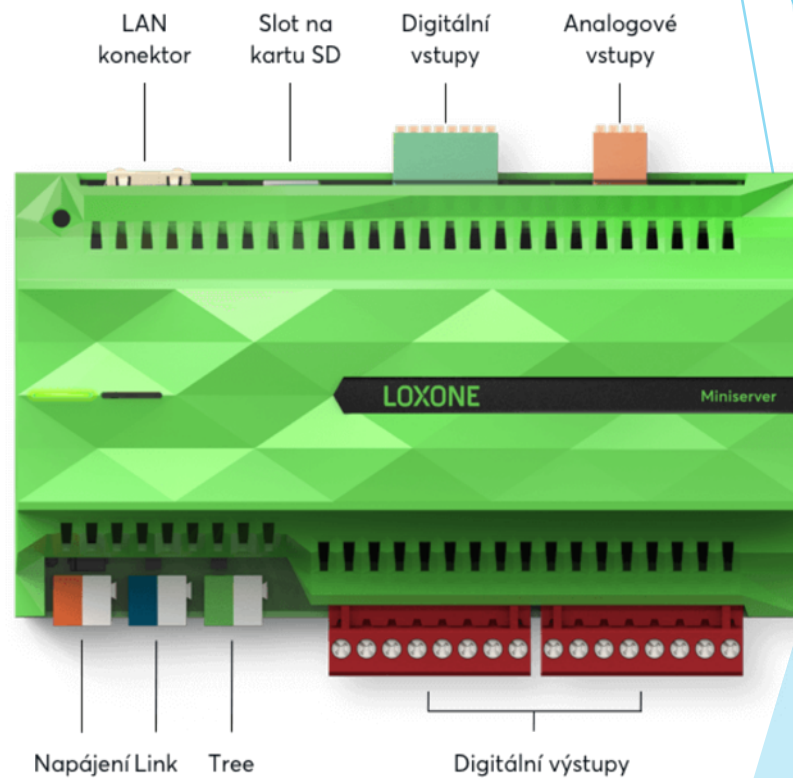

- ▶ Druhý týždeň sme riešili Filius a elektroinštaláciu
- ▶ Filius program na prepájanie zariadení

ELEKTROINŠTALÁCIE

- ▶ Naučili sme sa prepájať jednotlivé zariadenia kabelážou

LOXONE

- ▶ Program cez, ktorý funguje Smart Home
- ▶ Programovanie ovládanie dverí, okien, osvetlenia, kamery

RIADENIE DOMOVEJ AUTOMATIZÁCIE A ZABEZPEČENIA SMART HOME RIEŠENIA

PROJEKTOVÝ VÝSTUP

Rozšírenie LOXONE

Rozširovanie obvodov tvorí základ technológie Loxone Tree a integrácie zariadení do inteligentných domov

LOXONE Miniserver

Špičkový nástroj pre automatizáciu inteligentných domácností, komerčných nehnuteľností a špeciálnych aplikácií.

PRÍSTUP

1. Elektronický čip na okná a dvere ovláda:

- ▶ - Otváranie dverí a okien na diaľku
- ▶ - Prepojenie s alarmom
- ▶ - Zvonček s kamerou
- ▶ - Otváranie dverí na kód
- ▶ - iButon
- ▶ - Napojenie na Loxone
- ▶ - Prepojenie na mobil