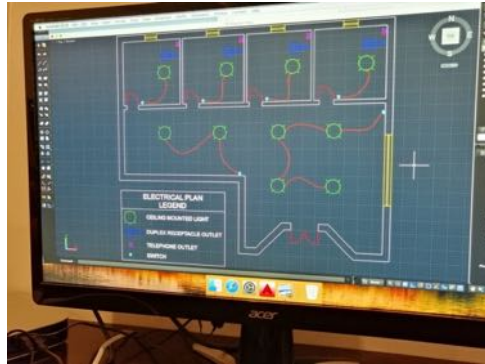

OSOBNOSTNÝ ROZVOJ

- V čom som sa zlepšil, čo som sa naučil?:
- 1.AutoCAD