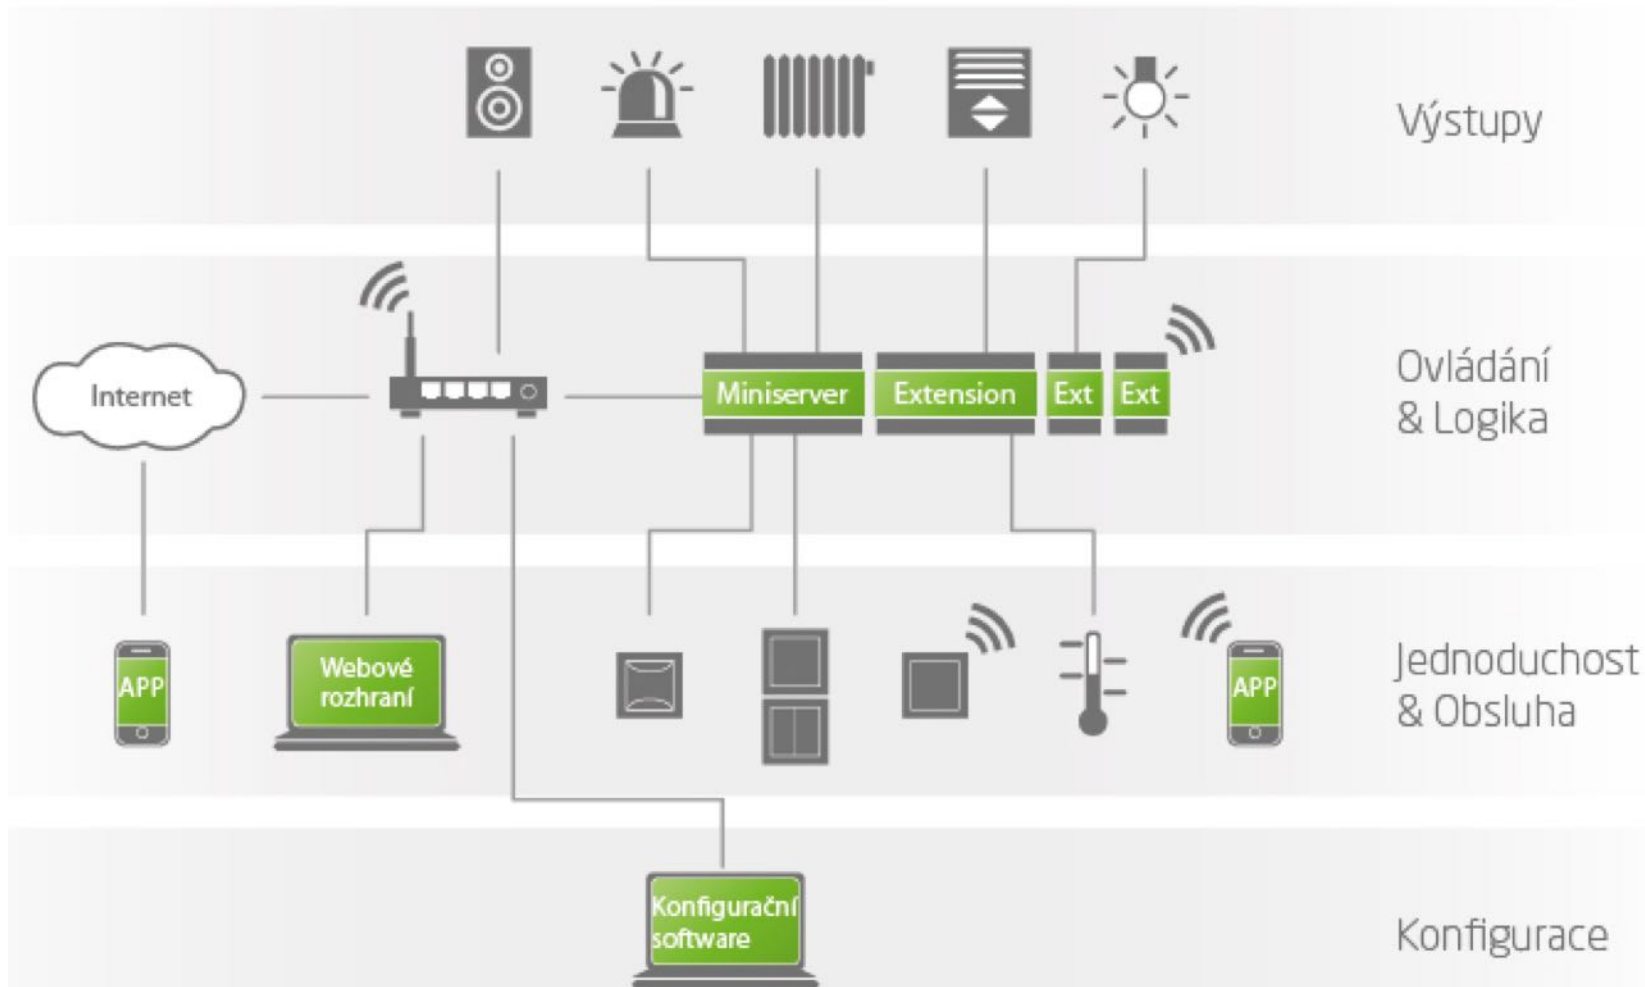

VÝLETY

► Berlín

▶ Drážďany

▶ Futbaloví zápas Lipsko vs. Hoffenheim.

PRAX

AutoCAD

- ▶ Prvý týždeň sme sa učili pracovať v programe AutoCAD
- ▶ AutoCAD je software na projektovanie a konštruovani

FILIUS

- ▶ Druhý týždeň sme riešili Filius a elektroinštaláciu
- ▶ Filius program na prepájanie zariadení

ELEKTROINŠTALÁCIE

- ▶ Naučili sme sa prepájať jednotlivé zariadenia kabelážou

LOXONE

- ▶ Program cez, ktorý funguje Smart Home
- ▶ Programovanie ovládanie dverí, okien, osvetlenia, kamery

RIADENIE DOMOVEJ AUTOMATIZÁCIE A ZABEZPEČENIA SMART HOME RIEŠENIA

PROJEKTOVÝ VÝSTUP

Rozšírenie LOXONE

Rozširovanie obvodov tvorí základ technológie Loxone Tree a integrácie zariadení do inteligentných domov

LOXONE Miniserver

Špičkový nástroj pre automatizáciu inteligentných domácností, komerčných nehnuteľností a špeciálnych aplikácií.

PRÍSTUP

1. Elektronický čip na okná a dvere ovláda:

- ▶ - Otváranie dverí a okien na diaľku
- ▶ - Prepojenie s alarmom
- ▶ - Zvonček s kamerou
- ▶ - Otváranie dverí na kód
- ▶ - iButon
- ▶ - Napojenie na Loxone
- ▶ - Prepojenie na mobil