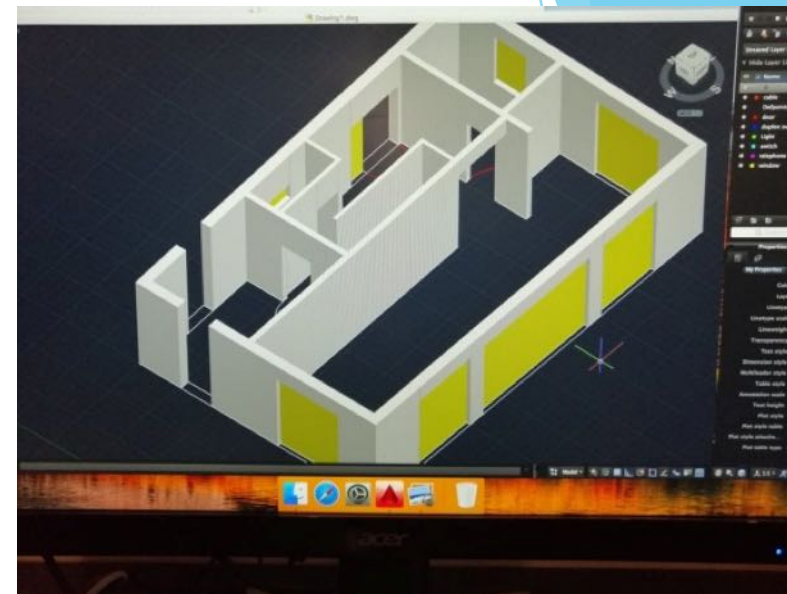

AutoCAD

- Prvý týždeň sme sa učili pracovať v programe AutoCAD
- AutoCAD je software na projektovanie a konštruovani